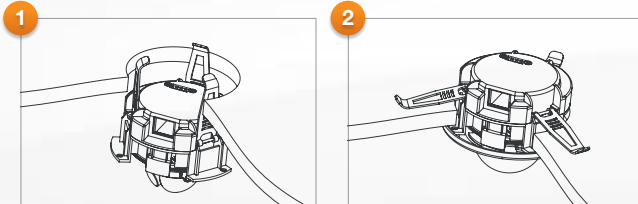

Perfil ultra bajo

La MicroDome de montaje embutido mide solamente 1,5" (38,1 mm) del techo (2,6" (66 mm) para modelos de montaje en superficie) y con solamente 4" (101,6 mm) de ancho, ofreciendo soluciones de vigilancia por vídeo para lugares que exigen una apariencia de cámara pequeña con la funcionalidad efectiva Día/Noche. La MicroDome es ideal para tiendas de mercado al por menor, escuelas, bancos y oficinas.

MERCADO AL POR MENOR

JUEGOS

EDUCACIÓN

BANCO

Fácil instalación con el montaje embutido de la MicroDome™

La MicroDome incorpora un formato innovador de brazo con resorte haciendo la instalación sencilla en techos de yeso sin la necesidad de estructuras externas. Simplemente haga un orificio en el techo y la MicroDome es encajada en el lugar, fijándose sin la necesidad de prendedores. La MicroDome es una solución PoE (Power over Ethernet) completa eliminando la necesidad de cables de alimentación en separado.

Micrófono integrado

La MicroDome de montaje embutido tiene un micrófono integrado, eliminando la necesidad de instalar conectores de audio separados en el lugar. (Puede ser deshabilitado.)

Lista para exteriores y resistente al vandalismo con el montaje en superficie MicroDome™