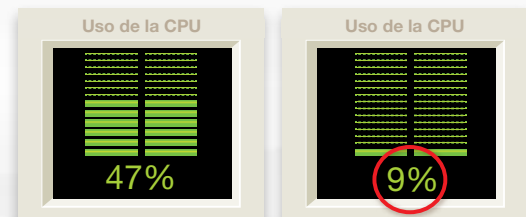

Rango dinámico amplio (WDR) MegaDynamic®

Los usuarios pueden obtener imágenes nítidas bajo condiciones de iluminación extrema con cámaras MicroDome WDR en resoluciones de 1080p y 3MP. El Rango Dinámico Amplio (WDR) de hasta 100dB a resolución máxima, equilibra las áreas claras y oscuras en la misma escena, como en el recibidor de un edificio de oficinas o en la plataforma de carga de unas instalaciones de distribución.

Imagen megapíxel sin WDR

Imagen megapíxel con WDR

2MP con vídeo en directo en MJPEG

2MP con vídeo en directo en H.264

Compatible con la compresión tipo H.264

La implementación en conformidad con la MicroDome de H.264 permite velocidades máximas de cuadros y una resolución completa sin sacrificar la calidad de la imagen y ofrece soporte a la doble compresión H.264 y MJPEG con flujos simultáneos. Con control de la tasa de bits, la carga de la CPU es reducida en el lado del cliente (descompresión) y en el lado del servidor/almacenamiento, permitiendo un ancho de banda más baja y un menor espacio de almacenamiento relativo a MJPEG. El Protocolo de Transmisión de datos en Tiempo Real (RTSP) permite la compatibilidad con reproductores multimedia como Apple QuickTime®, VLC y otros.